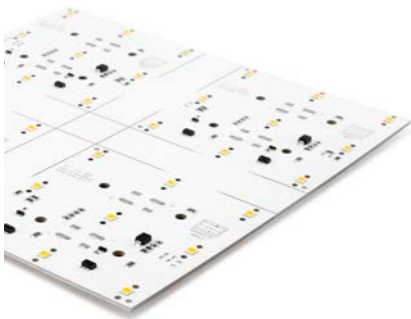

Entdecken Sie Weiß in ungeahnter Vielfalt: 16 Weißtöne, davon fünf mit alternativen Spektren zum Beispiel für die Beleuchtung von Lebensmitteln, bieten eine große Auswahl für jedes Objekt, jedes Umfeld und jeden Beleuchtungseinsatz. Das alles in Gruppen oder individuell ansteuerbar. Sogar die Abstrahlwinkel lassen sich mit Hilfe aufsetzbarer Linsen modifizieren.

7 verschiedene Linsen*

**Sehr lange Lebensdauer durch Verwendung
geringer Ströme**

Lineares Licht

Gruppengesteuert

LED-Streifen L12 MK3

FEATURES

- erhältlich in 16 verschiedenen Längen
- Sonderbestückung in 2 Farben oder mit Linsen*
- 24V Gleichspannungseingang
- dimmbar mit Schnick-Schnack-Systems Intelligenzen
- 10 Arbeitstage Regellieferzeit
- formatkompatibel mit LED-Streifen M12

Einzel gesteuert

LED-Streifen M12

FEATURES

- jede LED ist intern mit 16Bit Auflösung dimmbar
- Extern umschaltbar zwischen 8Bit und 16Bit Auflösung
- erhältlich in 21 verschiedenen Längen
- Sonderbestückung in beliebigen Farben und mit Linsen*
- 10 Arbeitstage Regellieferzeit
- formatkompatibel mit LED-Streifen L12 MK3

Flächenlicht

Gruppengesteuert

LED-Kachel L33 MK3

FEATURES

- zwei Pixelabstände: 20mm und 33mm
- zwei verschiedene Größen je Pitch
- 24V Gleichspannungseingang
- dimmbar mit Schnick-Schnack-Systems Intelligenzen
- Sonderbestückung mit Linsen*
- 10 Arbeitstage Regellieferzeit